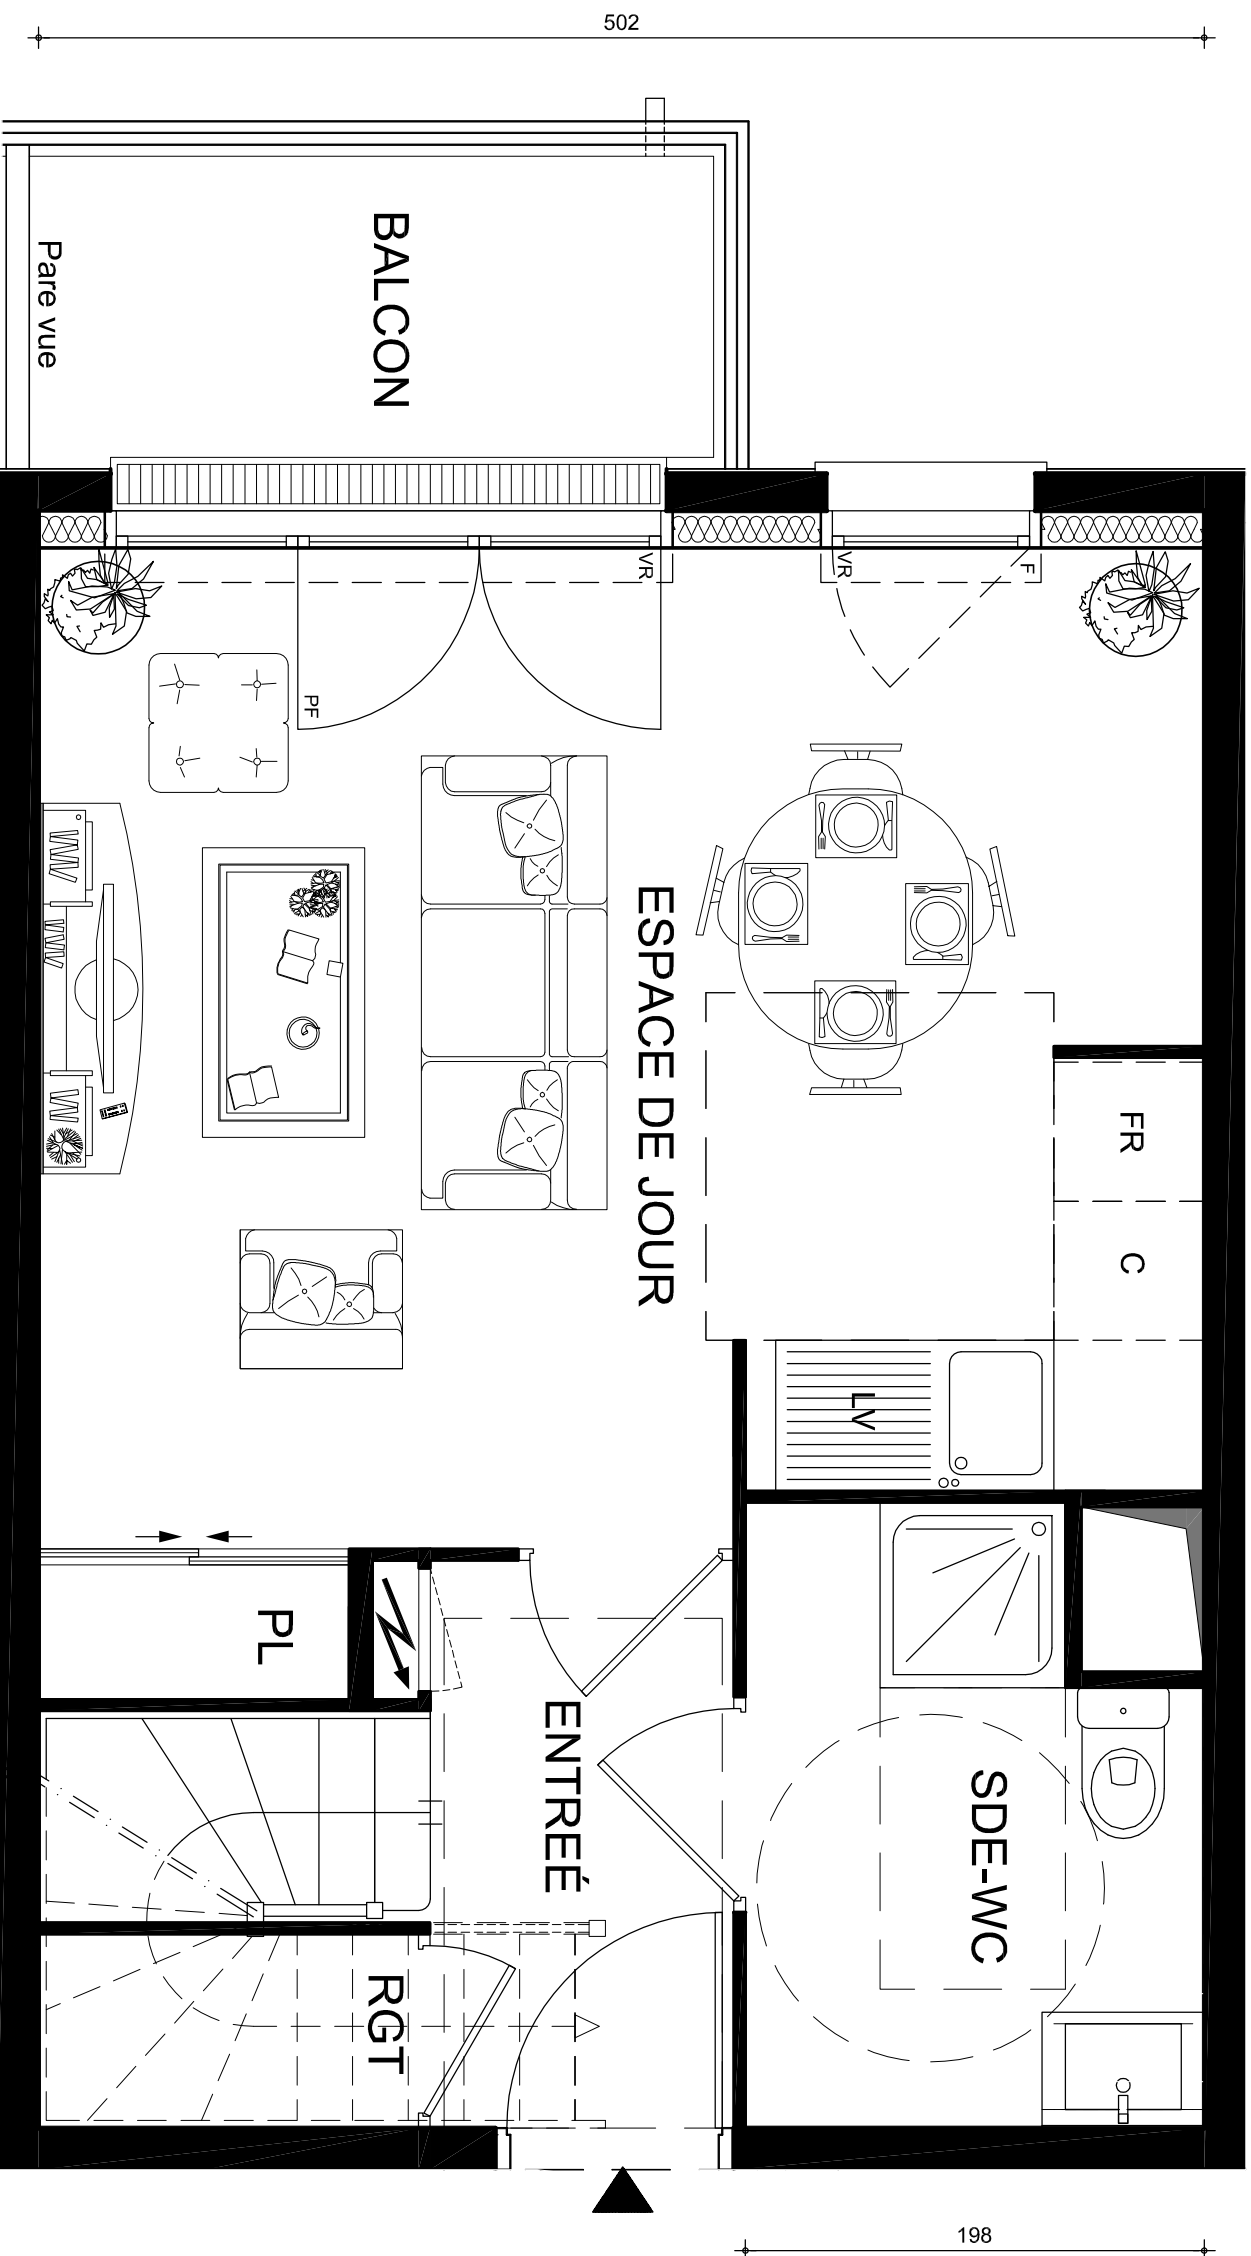

407

270

NIVEAU BAS

LE DOMAINE DE DAMMARIE

S.C.I. DAMMARIE DOMAINES

Appartement 3 pièces duplex

Bât	Etage	Lot
1000	RDC / R+1	1012 bas

Surface habitable 63.6 m²

Espace jour	Surf. hab.
Entrée	3.2 m ²
Espace de jour	22.0 m ²
Rangement	0.4 m ²
Salle d'eau / WC	4.9 m ²

Espace nuit	Surf. hab.
Dégagement	3.0 m ²
Chambre 1 + Pl.	12.5 m ²
Chambre 2	10.9 m ²
Salle de bains / WC	3.3 m ²
Cellier	3.4 m ²

Balcon	4.7 m ²
--------	--------------------

Indice:

18 Juin 2015

La S.C.I. se réserve la possibilité d'apporter des modifications de dimensions libres et d'équipements, en fonction des contraintes techniques et réglementaires de construction.
Les retombées, soffites, faux-plafonds et canalisations, ne sont pas tous représentés. L'aménagement des espaces extérieurs est donné à titre indicatif.
Équipements optionnels si indications sur plan: Attente LL dans salle de bains / Placard chambres / WC supplémentaire pour 4 pièces.
Le mobilier et l'électroménager ne sont pas fournis.

LE DOMAINE DE
DAMMARIE

S.C.I. DAMMARIE DOMAINES

Appartement 3 pièces duplex

Bât	Etage	Lot
1000	RDC / R+1	1012 haut

Surface habitable 63.6 m²

Espace jour	Surf. hab.
Entrée	3.2 m ²
Espace de jour	22.0 m ²
Rangement	0.4 m ²
Salle d'eau / WC	4.9 m ²