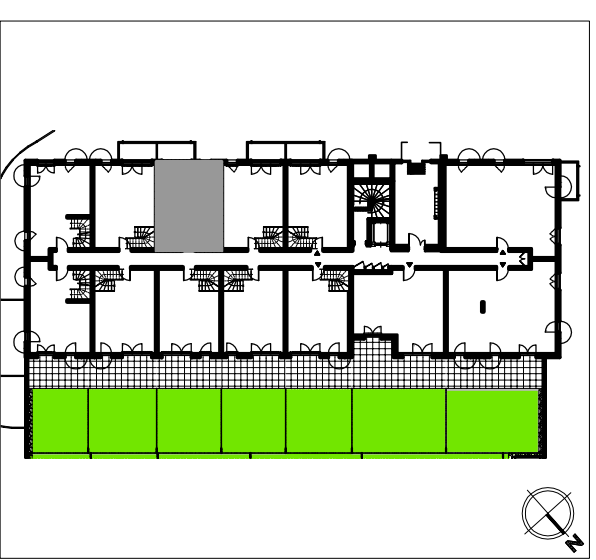

407

270

NIVEAU BAS

LE DOMAINE DE DAMMARIE

S.C.I. DAMMARIE DOMAINES

Appartement 3 pièces duplex

Bât	Etage	Lot
1000	RDC / R+1	1012 bas

Surface habitable 63.6 m²

Espace jour	Surf. hab.
Entrée	3.2 m ²
Espace de jour	22.0 m ²
Rangement	0.4 m ²
Salle d'eau / WC	4.9 m ²

Espace nuit	Surf. hab.
Dégagement	3.0 m ²
Chambre 1 + Pl.	12.5 m ²
Chambre 2	10.9 m ²
Salle de bains / WC	3.3 m ²
Cellier	3.4 m ²

Balcon	4.7 m ²
--------	--------------------

Indice:

18 Juin 2015

La S.C.I. se réserve la possibilité d'apporter des modifications de dimensions libres et d'équipements, en fonction des contraintes techniques et réglementaires de construction.
Les retombées, soffites, faux-plafonds et canalisations, ne sont pas tous représentés. L'aménagement des espaces extérieurs est donné à titre indicatif.
Équipements optionnels si indications sur plan: Attente LL dans salle de bains / Placard chambres / WC supplémentaire pour 4 pièces.
Le mobilier et l'électroménager ne sont pas fournis.

LE DOMAINE DE
DAMMARIE

S.C.I. DAMMARIE DOMAINES

Appartement 3 pièces duplex

Bât	Etage	Lot
1000	RDC / R+1	1012 haut

Surface habitable 63.6 m²

Espace jour	Surf. hab.
Entrée	3.2 m ²
Espace de jour	22.0 m ²
Rangement	0.4 m ²
Salle d'eau / WC	4.9 m ²