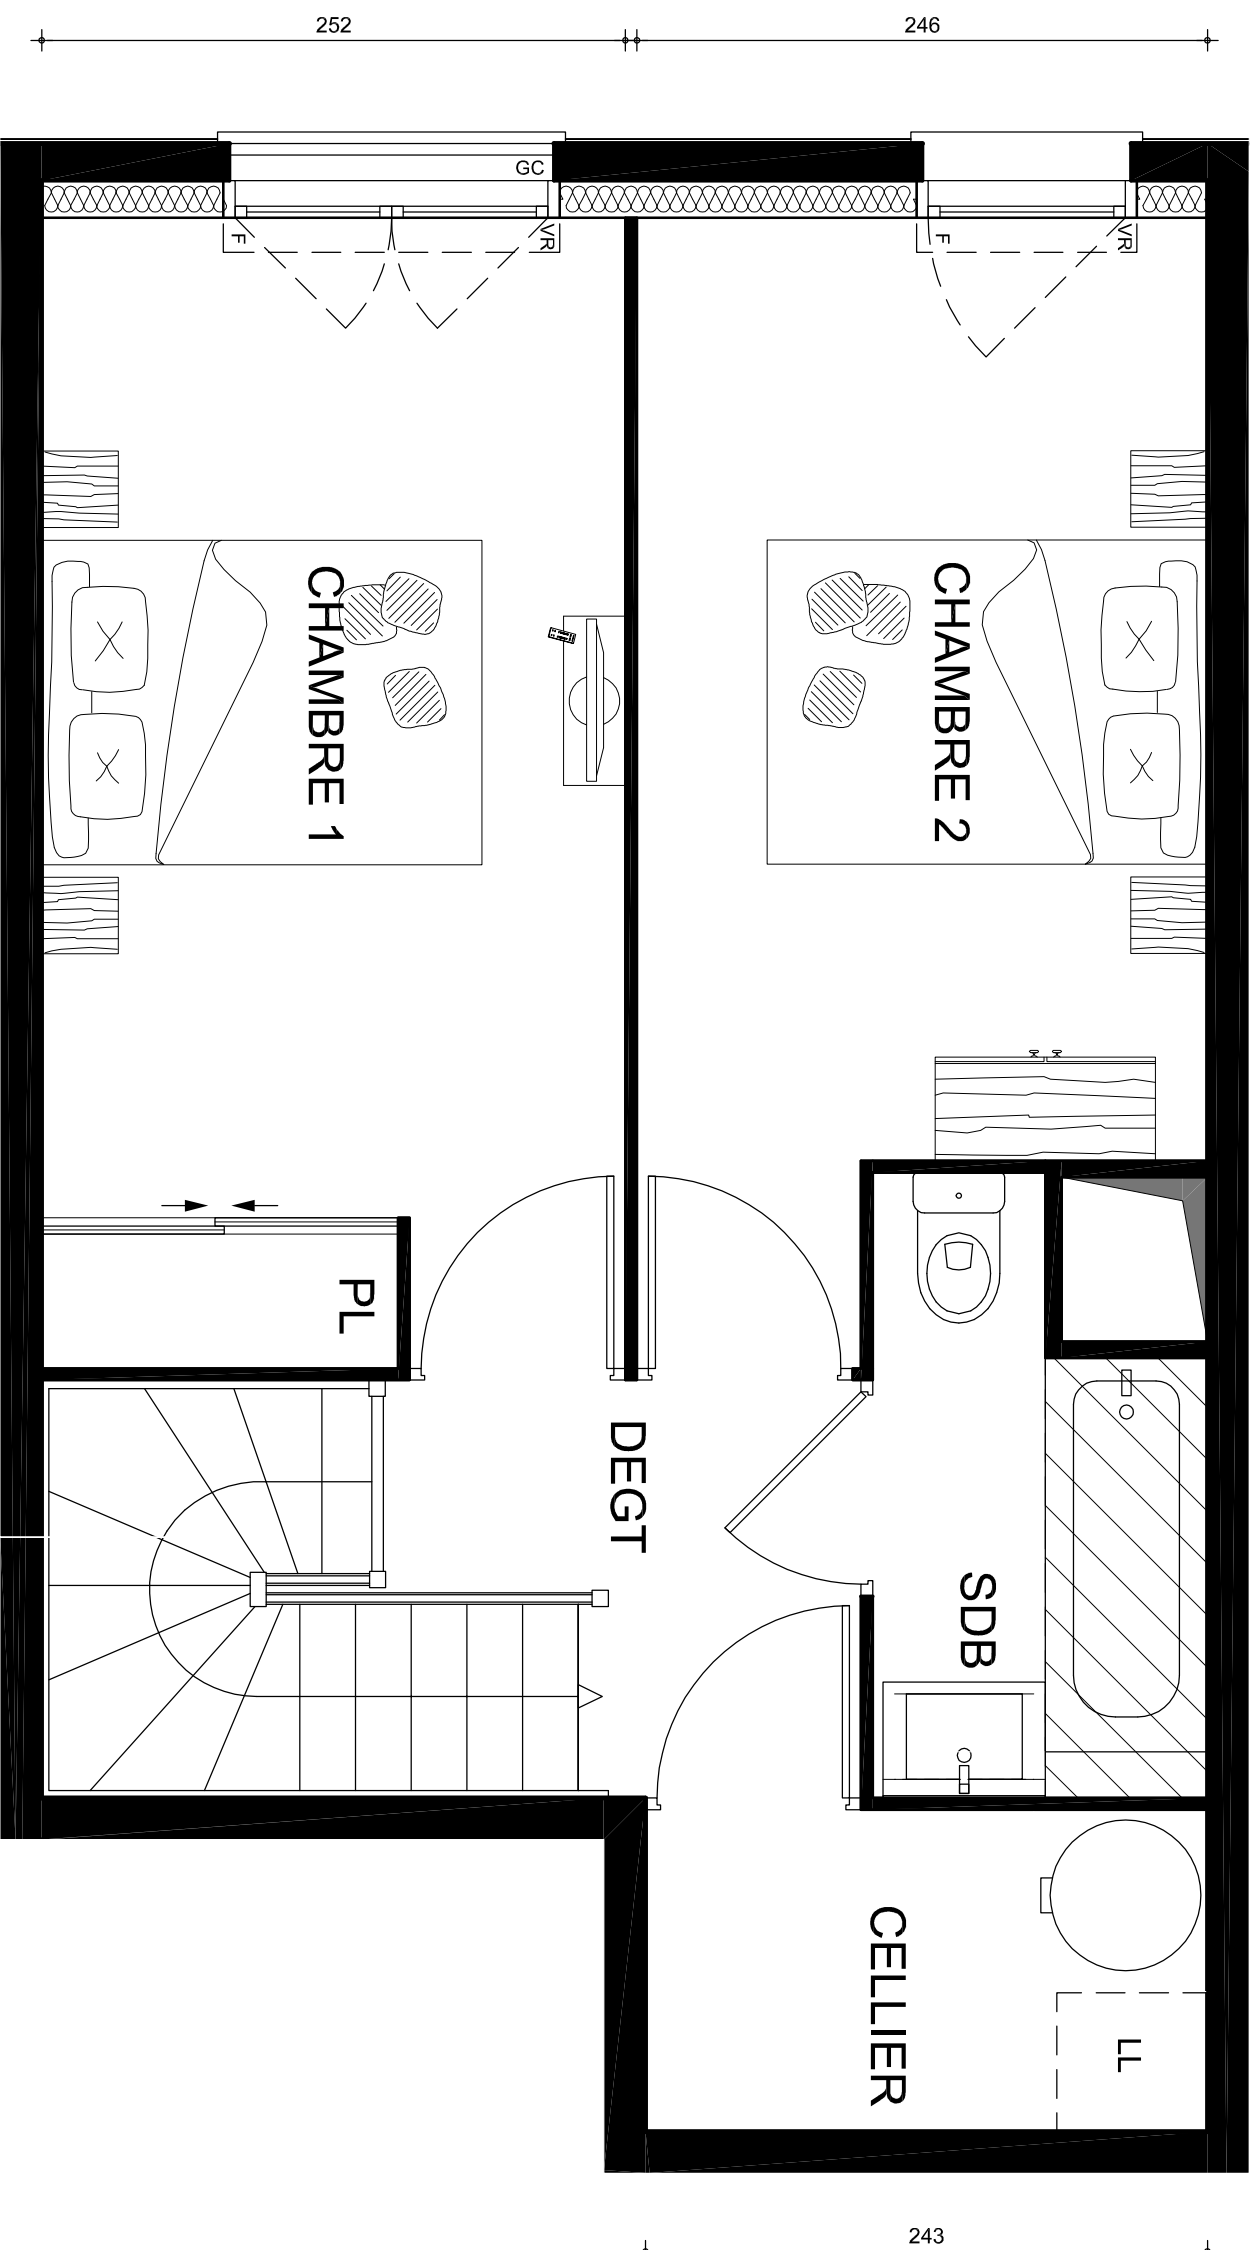

407

270

139

NIVEAU HAUT

497

0 1 2 3m

Soffite, Faux-plafond :
Hauteur mini 2.10m

LE DOMAINE DE
DAMMARIE

S.C.I. DAMMARIE DOMAINES

Appartement 3 pièces duplex

Bât	Etage	Lot
1000	RDC / R+1	1012 haut

Surface habitable 63.6 m²

Espace jour	Surf. hab.
Entrée	3.2 m²
Espace de jour	22.0 m²
Rangement	0.4 m²
Salle d'eau / WC	4.9 m²

Espace nuit	Surf. hab.
Dégagement	3.0 m²
Chambre 1 + Pl.	12.5 m²
Chambre 2	10.9 m²
Salle de bains / WC	3.3 m²
Cellier	3.4 m²

Balcon	4.70 m²

Indice:

18 Juin 2015

La S.C.I. se réserve la possibilité d'apporter des modifications de dimensions libres et d'équipements, en fonction des contraintes techniques et réglementaires de construction.
Les retombées, soffites, faux-plafonds et canalisations, ne sont pas tous représentés. L'aménagement des espaces extérieurs est donné à titre indicatif.
Équipements optionnels si indications sur plan: Attente LL dans salle de bains / Placard chambres / WC supplémentaire pour 4 pièces.
Le mobilier et l'électroménager ne sont pas fournis.