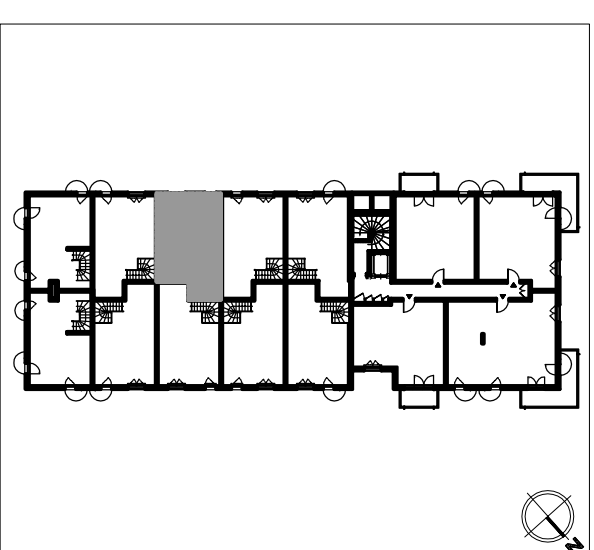

407

270

NIVEAU BAS

LE DOMAINE DE DAMMARIE

S.C.I. DAMMARIE DOMAINES

Appartement 3 pièces duplex

Bât	Etage	Lot
1000	RDC / R+1	1012 bas

Surface habitable 63.6 m²

Espace jour	Surf. hab.
Entrée	3.2 m ²
Espace de jour	22.0 m ²
Rangement	0.4 m ²
Salle d'eau / WC	4.9 m ²

Espace nuit	Surf. hab.
Dégagement	3.0 m ²
Chambre 1 + Pl.	12.5 m ²
Chambre 2	10.9 m ²
Salle de bains / WC	3.3 m ²
Cellier	3.4 m ²

Soffite, Faux-plafond :
Hauteur mini 2.10m

407

270

139

NIVEAU HAUT

497

0 1 2 3m

Soffite, Faux-plafond :
Hauteur mini 2.10m

LE DOMAINE DE
DAMMARIE

S.C.I. DAMMARIE DOMAINES

Appartement 3 pièces duplex

Bât	Etage	Lot
1000	RDC / R+1	1012 haut

Surface habitable 63.6 m²

Espace jour	Surf. hab.
Entrée	3.2 m ²
Espace de jour	22.0 m ²
Rangement	0.4 m ²
Salle d'eau / WC	4.9 m ²